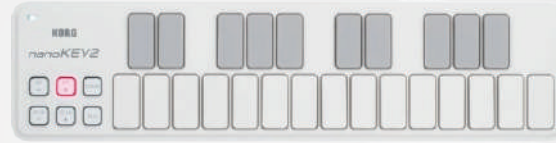

№ 23

KORG Synthesizer NanoKEY2 WH

KORG

Korg-dan olan nanoPAD2, nağara məlumatlarını daxil etmək üçün mükəmməl olan və noutbuk və ya masaüstü kompüter klaviaturasının qarşısında mükəmməl uyğunlaşan ultra kompakt və aşağı profilli pad nəzarətçisidir.

Tətik Yastıqları 16 sürətə həssas yastıqlar

Əvvəlcədən təyin edilmiş nömrələr

İstifadəçi yaddaşı 4 səhnə xatirəsi

Nəzarətçilər 1 x X-Y Pad

1 x Tutma düyməsi; 1 x Gate ARP düyməsi; 1 x Toxunma

Ölçüsü düyməsi; 1 x Açar diapazonu düyməsi; 1 x

Scale/ARP düyməsi; 1 x Səhnə Düyməsi

Çıxış 1 x Mini USB

Giriş nömrəsi

Ekran Güc göstəricisi

Enerji tələbləri USB avtobus gücü (100mA-dan az)

Ölçülər 12,8 x 3,3 x 0,6" (325 x 83 x 15 mm)

Çəki 286 q

Sistem Uyğunluğu Mac OS X 10.4.7 və ya daha sonra
Windows XP SP3 (32-bit) və ya daha yeni, Vista SP2 (32-
və 64-bit) və ya Windows 7 (32- və 64-bit)

İxtisaslar Plug and play