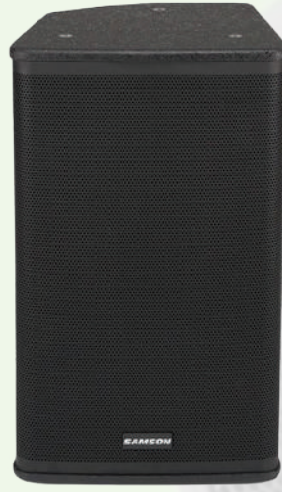

№ 22

SAMSON RSX115

SAMSON

İstər əsas PA, istərsə də möhkəm yol şkaflı olsun, RSX115 güclü səsin mükəmməl mənbəyidir.
2 yollu passiv dinamik
3" səs bobinli 15" Celestion woofer
HF 1" Celestion PETP sıxılma sürücüsü
1" çıxışı olan 60° x 90° buynuz
AES gücü 600 vatt, 2400 vatt pik güc, 8 ohm empedans
Tezlik cavabı 50Hz-20kHz
Bağlayıcılar: Dual Speakon® və 1/4" paralel giriş
1 3/8-düymlük 35 mm dirək montajı
On iki M10 asma boltu (10mm)
İntegrasiya edilmiş daşıma tutacaqları
Korpus 9 qat bərk fanerdən hazırlanır
teksturalı rəsm
Ölçülər: 720 x 442 x 387 mm
Çəkisi: 25,5 kq