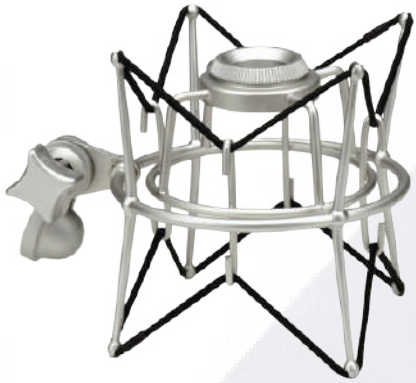

№ 111

SAMSON SP01

SAMSON®

C01, C03, CL7, CL8, C01U və C03U kondensator mikrofonları üçün Samson SP01 anti-vibrasiya hörümçək mikrofon tutacağı