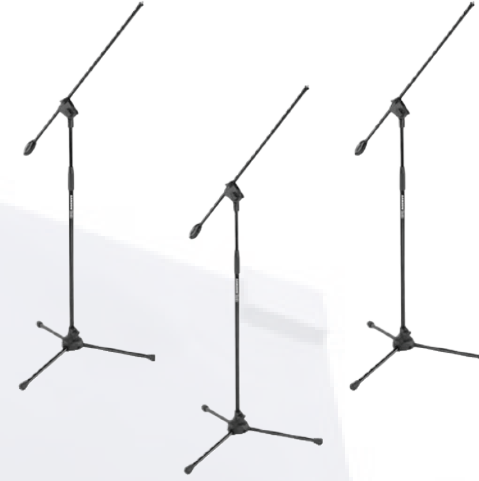

Yığıla bilən ştativ bum dayacağı

Döküm və polad konstruksiya

Parlaq qara bitiş

Asan nəqliyyat üçün ultra yüngül

Döşəmədən: 860 x 1400 mm

Uzunluğu: 790 mm

Ayaq uzunluğu: 340 mm

№ 80