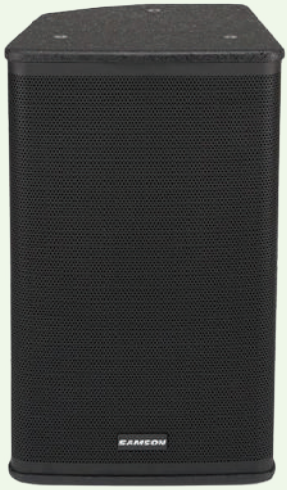

№ 18

Samson RSX112

SAMSON

2 yollu passiv dinamik
2,5 düymlük səs bobini ilə Celestion 12 düymlük aşağı tezlikli sürücü
Celestion 1.75 düymlük PETP sıxılma sürücüsü
1 düym çıxışı olan 60° x 90° buynuz
400 vat AES, 8 ohm-da 1600 vatt pik güc idarəsi
50Hz-19kHz tezlik reaksiyası
Dual Speakon və 1/4 düymlük telefon paralel dinamik girişləri
1 3/8 düymlük posta quraşdırılmış qab
On iki M10 (10 mm) uçuş nöqtəsi
İntegrasiya edilmiş daşıma tutacağı
9 qatlı faner şəkaf konstruksiyası