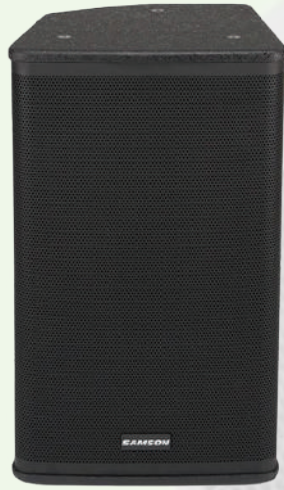

№ 19

Samson RSX110

SAMSON

2 yollu passiv dinamik sistemi
2" səs bobinli 10" Celestion vüfer
HF 1" Celestion PETP sıxılma sürücüsü
1" çıxışı olan 60° x 90° buynuz
AES gücü 300 vatt, maksimum güc 1200 vat, empedans 8 ohm
Tezlik cavabı 60 Hz - 19 kHz
Bağlayıcılar: Dual Speakon® və 1/4" paralel giriş
1 3/8-düymlük 35 mm dirək montajı
On iki M10 asma boltu (10mm)
İntegrasiya edilmiş daşıma tutacaqları
Korpus 9 qat bərk fanerdən hazırlanır
teksturalı rəsm
Ölçülər: 533 x 334 x 325 mm
Çəkisi: 14,4 kq